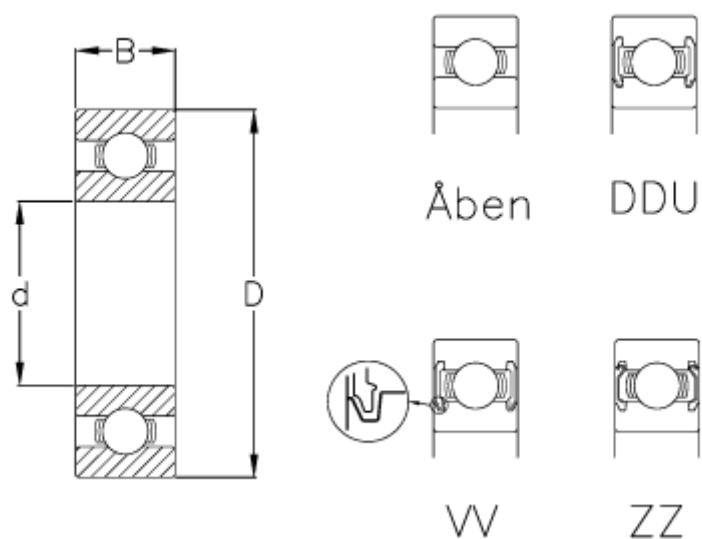

Varenummer: 5701032017126
Beskrivelse: NSK Leje 62/32 NR C3-6
Note: Åben m/låsering

Mål

B = 17
D = 65
d = 32
Type = 62/32